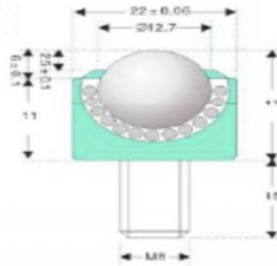

PARÇA NO	BİLYA ÇAPI	D mm	D₁ mm	h mm	H mm	Yük Kap. Kg.	FİYAT
SP 12 B	12,7 mm	22	-	5,5	17	20	$2,1
SP 15 B	15,8 mm	24	31,5	10	21	60	$2,8
SP 22 B	22,2 mm	36	45	9,8	31	180	$5,3
SP 25 B	25,4 mm	38	45	13,5	31	200	$5,5
SP 30 B	30 mm	45	55	14	37	350	$10,3
SP 45 B	44,4 mm	62	75	19	54	550	$29,8
SP 60 B	60 mm	100	117	48	77	1500	$97,9
SP 15 C Paslanmaz	15,8 mm	24	31,5	10	21	60	$3,3
SP 22 C Paslanmaz	22,2 mm	36	45	9,8	31	180	$5,9
SP 30 C Paslanmaz	30 mm	45	55	14	37	350	$11,8
SP 15 Plastik Bilyalı	15,8 mm	24	31,5	10	21		$3,6
SP 22 Plastik Bilyalı	22,2 mm	36	45	9,8	31		$5,8
10015	15,8 mm				21		$3,5

SP 12 A-FL
$2,50