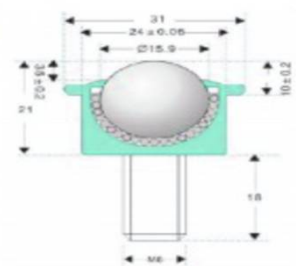

SP 15 A-FL
$3,10